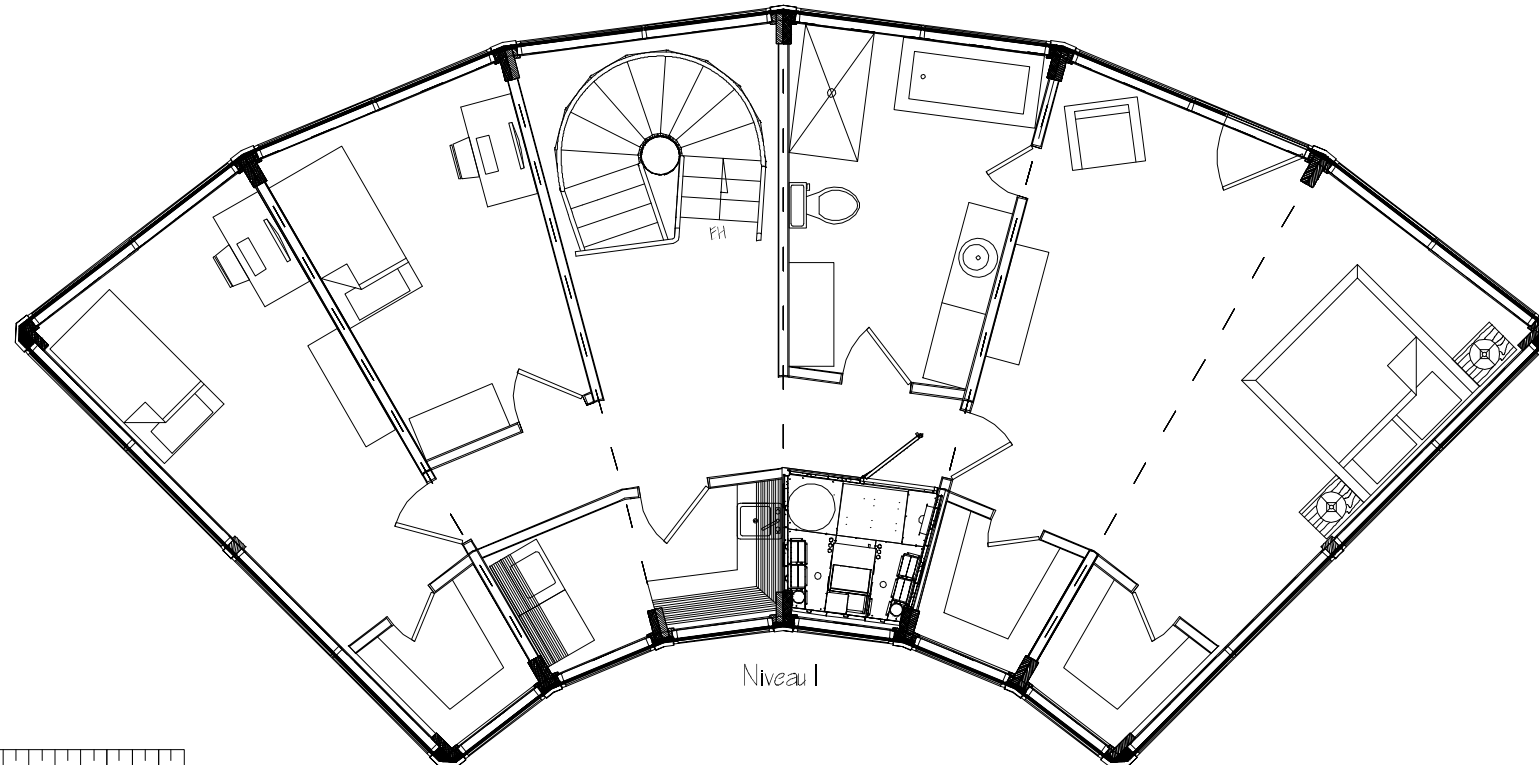

Niveau 2

Niveau 1

PAR :	RÉVISION	DATE

Concept  
PolygHome

CLIENT:

ADRESSE:

TELEPHONE:

PROJET:

TITRE:  
V6-2A-C-rev 2 (Plan)

ÉCHELLE:

CONÇU PAR: Jean-Robert Tremblay

DESSINÉ PAR: Bob St-Onge

VERIFIÉ PAR: Jean-Robert Tremblay

30/11/10